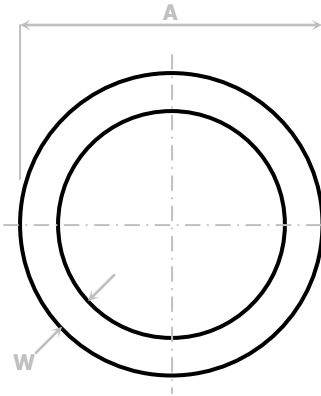

RECTANGULAR SECTION

A	B	W
25	15	1.5
30	10	1.5
30	15	1.2
30	15	1.5
40	15	1.2
40	15	1.5
40	20	1.5
40	20	2.0
50	25	1.5
50	25	2.0
50	30	1.5
50	30	2.0
80	40	1.5
80	40	2.0
80	40	3.0
100	50	2.0
100	50	3.0
100	60	2.0
100	60	3.0

SQUARE SECTION

A	B	W
20	20	1.2
20	20	1.5
25	25	1.2
25	25	1.5
25	25	2.0
30	30	1.5
40	40	1.5
40	40	2.0
40	40	3.0
50	50	1.5
50	50	2.0
50	50	3.0
80	80	2.0
80	80	3.0
100	100	3.0
100	100	4.0
100	100	6.0

All Dimensions in mm

ROUND TUBE	
A	W
12	1.5
16	1.5
19.05	1.5
20	1.5
21.3	2.0
22	1.5
25	1.5
25	2.0
25	3.0
26.9	2.11
28	1.5
30	1.5
30	2.0
32	1.5
32	2.0
32	3.0
33.7	2.5
33.7	3.0
35	1.5
38.1	1.5
38.1	2.0
38.1	3.0
40	3.0
42.4	1.5
42.4	2.5

ROUND TUBE	
A	W
42.4	4.0
44.5	1.5
45	3.0
48.3	1.5
48.3	2.5
48.3	4.0
50	3.0
50.8	1.5
50.8	2.0
54	2.0
60.3	1.5
60.3	2.5
60.3	4.0
63.5	1.5
63.5	2.0
63.5	3.0
70	3.0
76.1	1.5
76.1	2.0
76.1	3.0
88.9	3.0
101.6	1.5
101.6	3.0
114.3	3.0